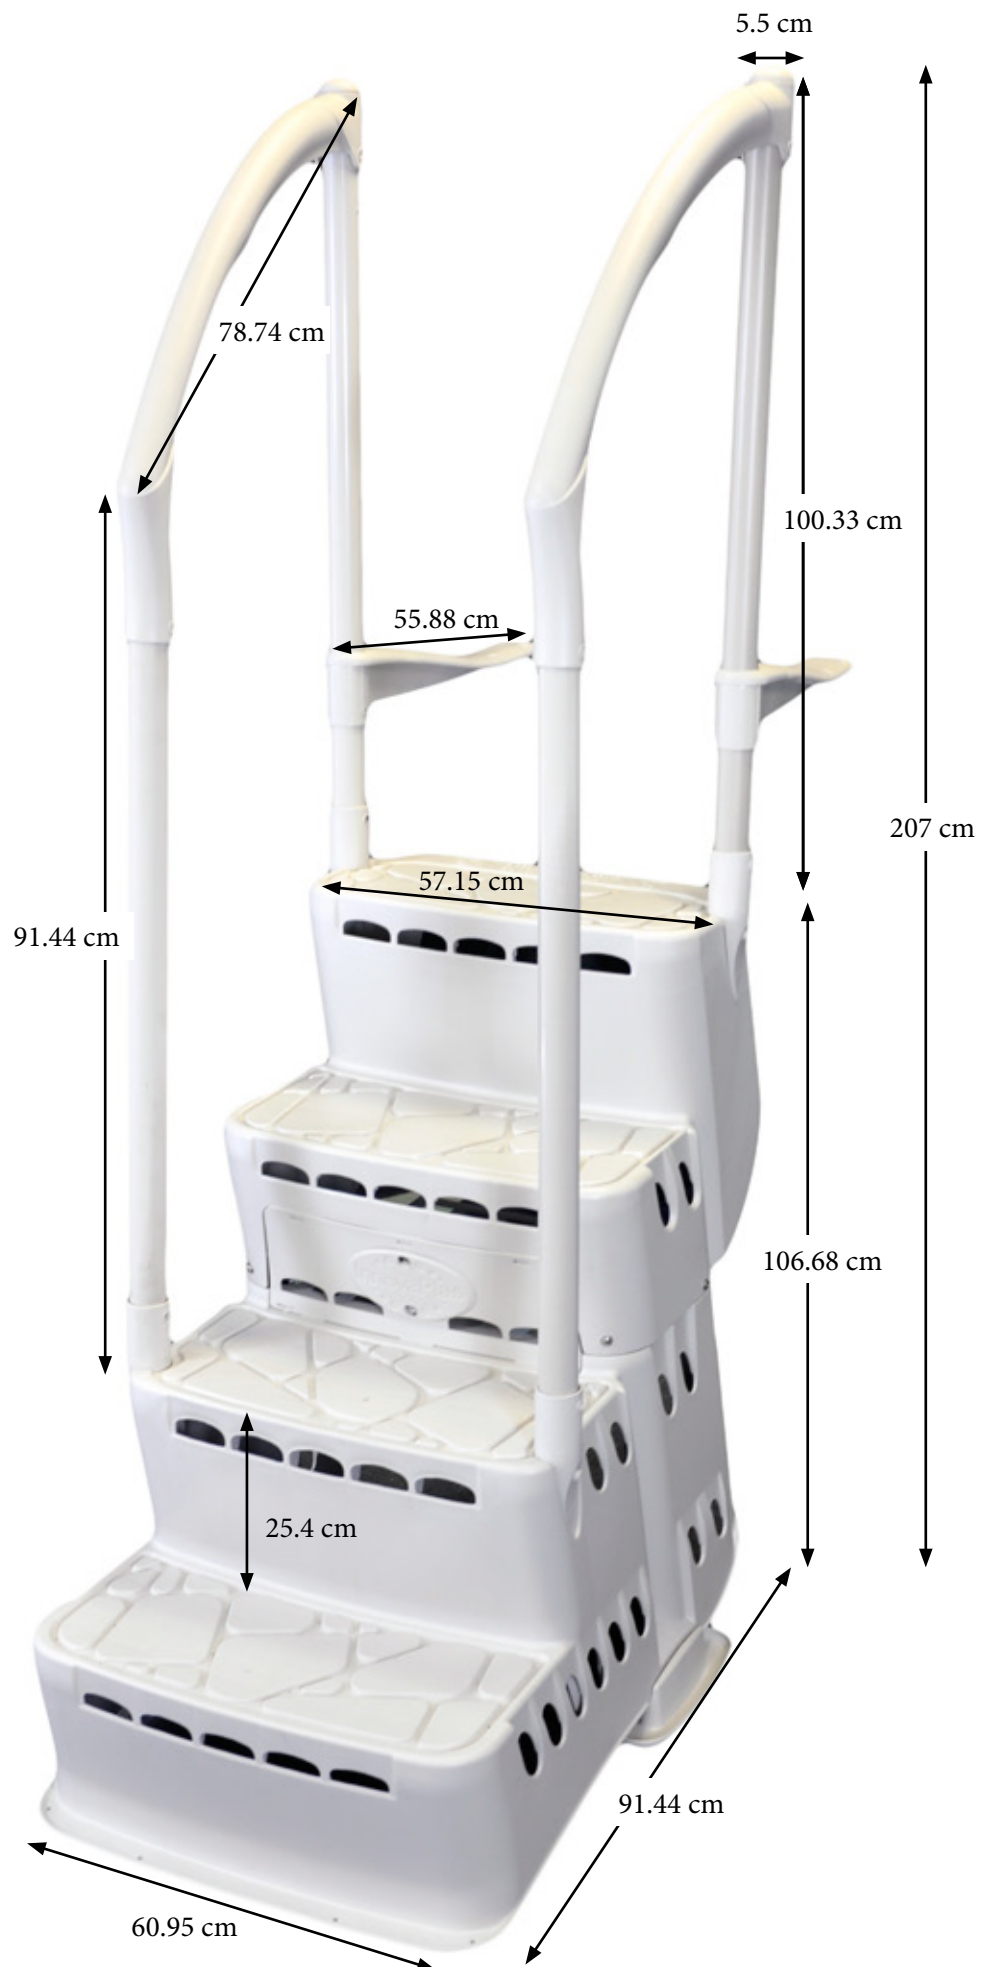

PG-5005

dimensions par boîte d'emballage:

91.44 cm X 63.5 cm X 53.34 cm
19.05 kg

Poids par escalier:
34.93 kg

PG-B-5602-S

dimensions par boîte d'emballage:

154.94 x 88.9 x 38.1 cm
25.4 kg

PG-5704-B

Poids par escalier:
23 kg

PG-7000

dimensions par sac d'emballage:

121.92 x 63.5 x 30.48 cm
10.43 kg