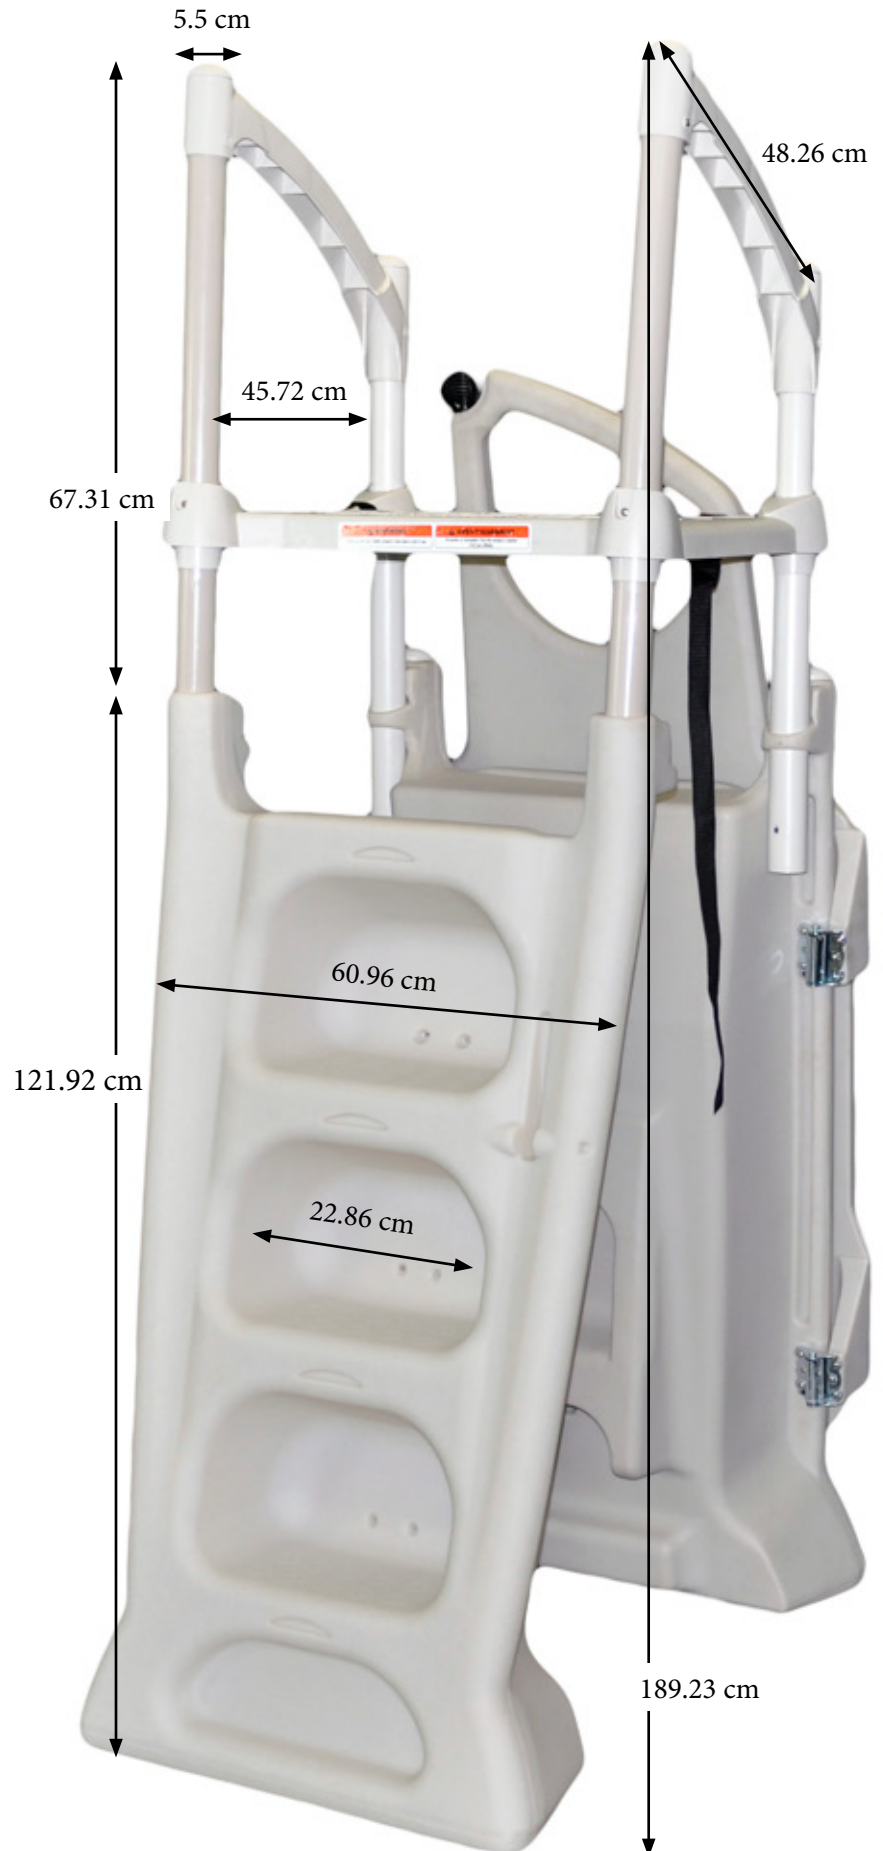

PG-5005

dimensions par boîte d'emballage:

91.44 cm X 63.5 cm X 53.34 cm
19.05 kg

Poids par escalier:
34.93 kg

PG-B-5602-S

dimensions par boîte d'emballage:

154.94 x 88.9 x 38.1 cm
25.4 kg

PG-5704-B

Poids par escalier:
23 kg

PG-7000

dimensions par sac d'emballage:

121.92 x 63.5 x 30.48 cm
10.43 kg